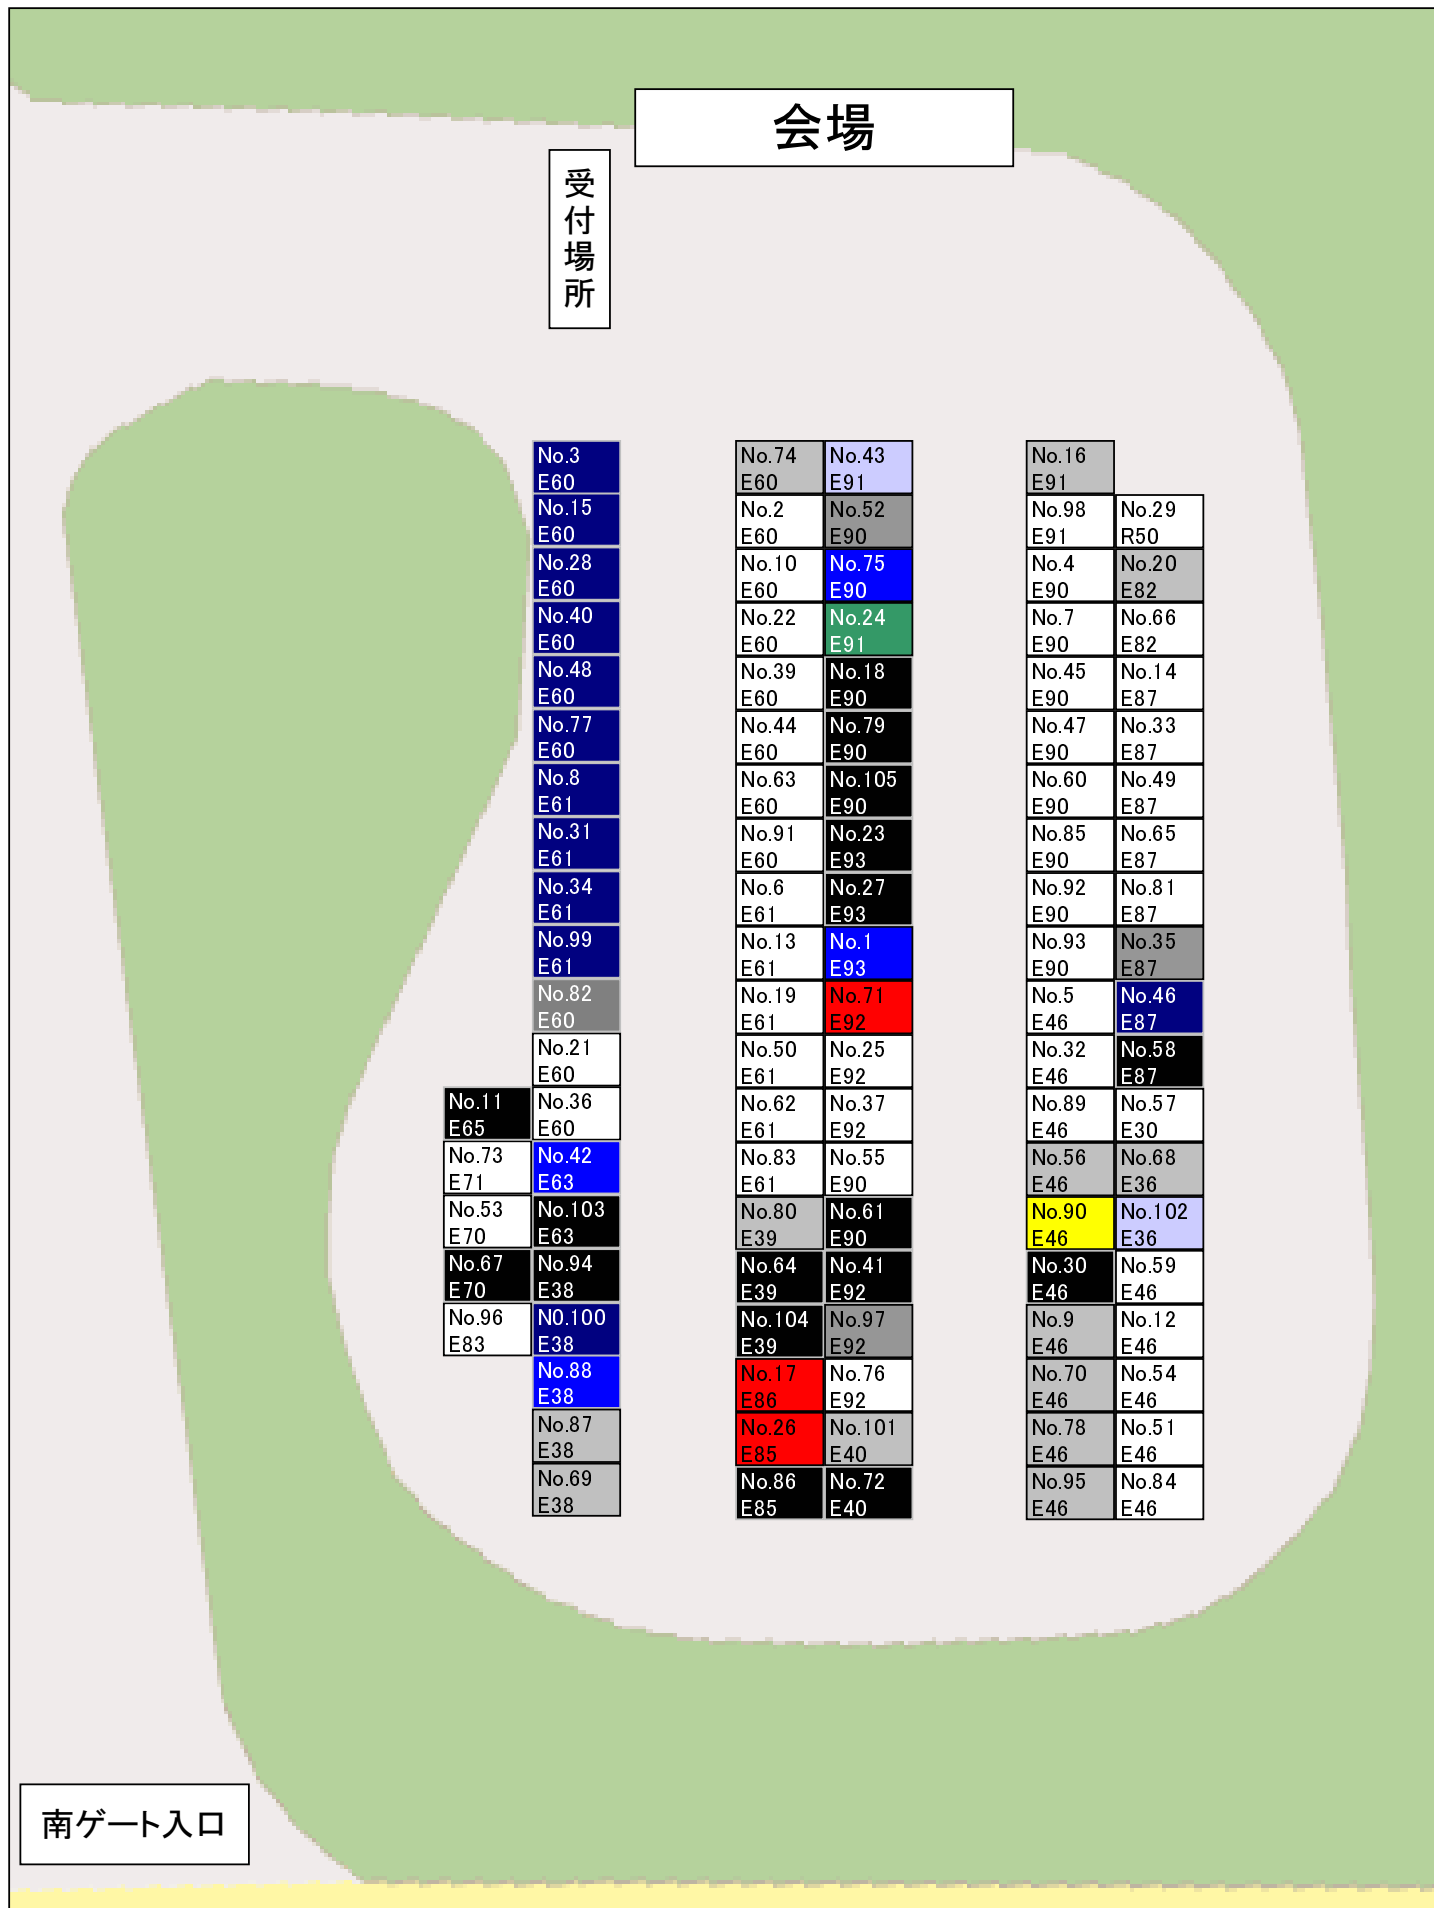

# BMW 第2回浜名湖合同オフミ2010 浜名湖ガーデンパーク駐車場配置図

会場

受付場所

No.3	E60
No.15	E60
No.28	E60
No.40	E60
No.48	E60
No.77	E60
No.8	E61
No.31	E61
No.34	E61
No.99	E61
No.82	E60
No.21	E60
No.11	E65
No.73	E71
No.53	E70
No.67	E70
No.96	E83
No.36	E60
No.42	E63
No.103	E63
No.94	E38
No.100	E38
No.88	E38
No.87	E38
No.69	E38

No.74	No.43
E60	E91
No.2	No.52
E60	E90
No.10	No.75
E60	E90
No.22	No.24
E60	E91
No.39	No.18
E60	E90
No.44	No.79
E60	E90
No.63	No.105
E60	E90
No.91	No.23
E60	E93
No.6	No.27
E61	E93
No.13	No.1
E61	E93
No.19	No.71
E61	E92
No.50	No.25
E61	E92
No.62	No.37
E61	E92
No.83	No.55
E61	E90
No.80	No.61
E39	E90
No.64	No.41
E39	E92
No.104	No.97
E39	E92
No.17	No.76
E86	E92
No.26	No.101
E85	E40
No.86	No.72
E85	E40

No.16	
E91	
No.98	No.29
E91	R50
No.4	No.20
E90	E82
No.7	No.66
E90	E82
No.45	No.14
E90	E87
No.47	No.33
E90	E87
No.60	No.49
E90	E87
No.85	No.65
E90	E87
No.92	No.81
E90	E87
No.93	No.35
E90	E87
No.5	No.46
E46	E87
No.32	No.58
E46	E87
No.89	No.57
E46	E30
No.56	No.68
E46	E36
No.90	No.102
E46	E36
No.30	No.59
E46	E46
No.9	No.12
E46	E46
No.70	No.54
E46	E46
No.78	No.51
E46	E46
No.95	No.84
E46	E46

南ゲート入口